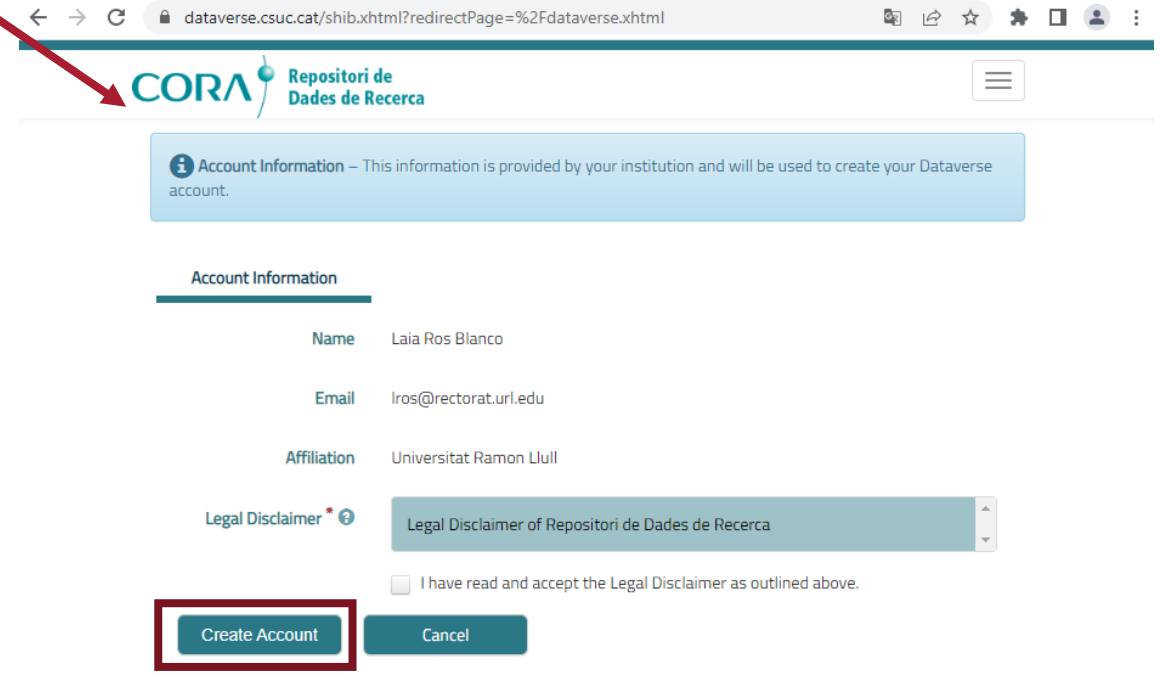

Bienvenidas y bienvenidos al **sistema de login unificado de la Universidad Ramon Llull**. Para autenticarse, elija su institución.

Logos displayed:

- IQS PERSONA CIENCIA EMPRESA
- Blanquerna
- laSalle
- Facultat de Filosofia
- esade
- FUNDACIÓ PERE TARRÉS
- ESDi Escola Superior de Disseny
- Observatori de l'Ebre
- FUNDACIÓ VIDAL I BARRAQUEŀ Institut Universitari de Salut Mental
- Institut Borja de Bioètica
- PAS RECTORAT

identitat.url.edu/nidp/saml2/sso

UNIVERSITAT RAMON LLULL

Nombre de usuario

Contraseña

Iniciar sesión ↩

1. Click in our institution logo
2. Log in **with our institutional mail and password**

Create account at CORA RDR

1. Click in our name
2. Click on **Create Account**

Doubts or access problems?
Contact dataverse@url.edu